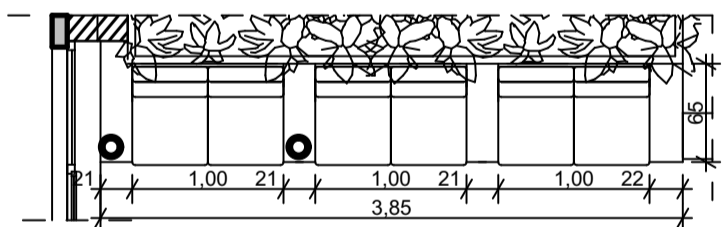

S4a Vedere laterală

Secțiune

Principiu constructiv (canapea S4a)

S4b Vedere laterală

Secțiune

Verificator/ Expert	Nume/prenume	Referat/ Expertiza	nr.data
Verificator			2018
Reparații curente spațiu pentru consilierea de grup a studenților Campus "Tudor Vladimirescu", Camin T13, Iasi, Judetul Iasi Beneficiar: UNIVERSITATEA TEHNICA "GH.ASACHI" DIN IASI			
Proiectat	Sîrbu Mihaela	1:50	D 03
Sef proiect		iulie 2018	