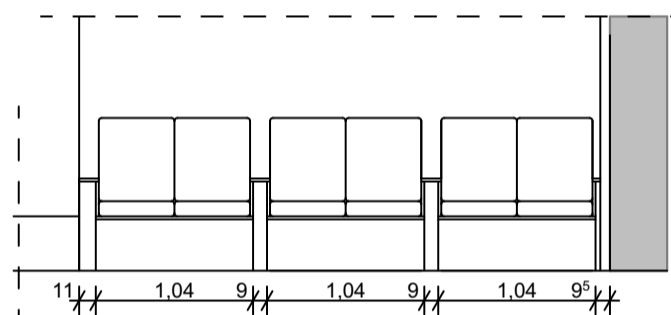

S4a Vedere laterală

Secțiune

Principiu constructiv (canapea S4a)

S4b Vedere laterală

Secțiune

Verificator/ Expert	Nume/prenume	Referat/ Expertiza	nr.data
Verificator			2018
Reparații curente spațiu pentru consilierea de grup a studenților Campus "Tudor Vladimirescu", Camin T13, Iasi, Judetul Iasi Beneficiar: UNIVERSITATEA TEHNICA "GH.ASACHI" DIN IASI			
Proiectat	Sîrbu Mihaela	1:50	D 03
Sef proiect		iulie 2018	