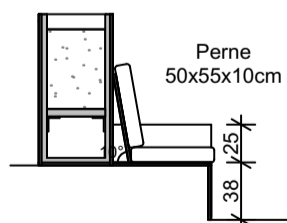

S4a Vedere laterală

Secțiune

Principiu constructiv (canapea S4a)

S4b Vedere laterală

Secțiune

Verificator/ Expert	Nume/prenume	Referat/ Expertiza	nr.data
Verificator			2018
Reparații curente spațiu pentru consilierea de grup a studenților Campus "Tudor Vladimirescu", Camin T13, Iasi, Judetul Iasi Beneficiar: UNIVERSITATEA TEHNICA "GH.ASACHI" DIN IASI			
Proiectat	Sîrbu Mihaela	1:50	D 03
Sef proiect		iulie 2018	