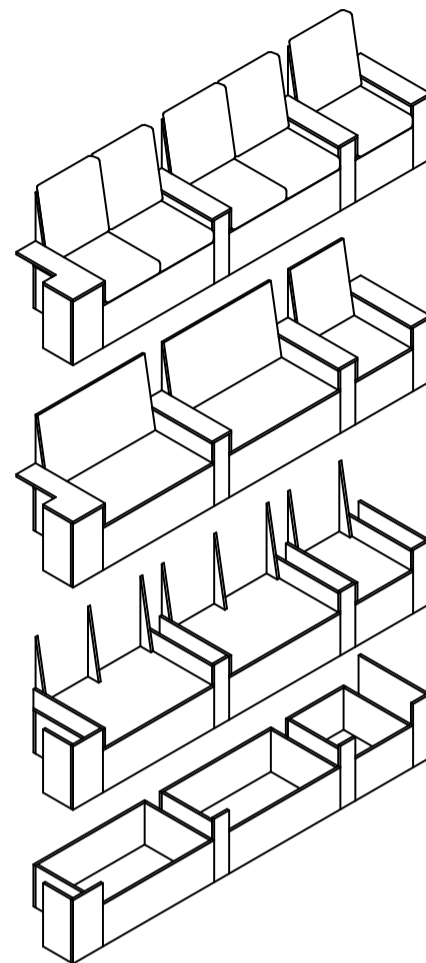

S4a Vedere laterală

Secțiune

Principiu constructiv (canapea S4a)

S4b Vedere laterală

Secțiune

Verificator/ Expert	Nume/prenume	Referat/ Expertiza	nr.data
Verificator			2018
Reparații curente spațiu pentru consilierea de grup a studenților Campus "Tudor Vladimirescu", Camin T13, Iasi, Judetul Iasi Beneficiar: UNIVERSITATEA TEHNICA "GH.ASACHI" DIN IASI			
Proiectat	Sîrbu Mihaela	1:50	D 03
Sef proiect		iulie 2018	