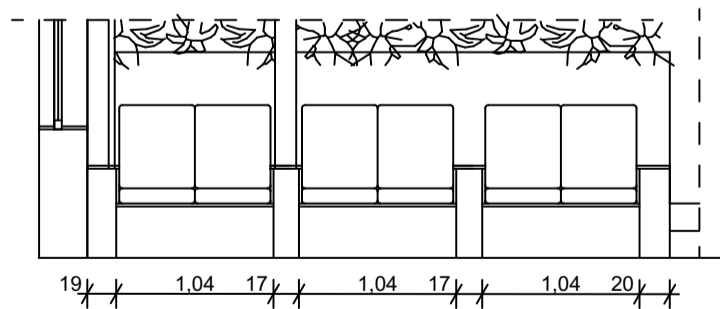

S4a Vedere laterală

Secțiune

Principiu constructiv (canapea S4a)

S4b Vedere laterală

Secțiune

Verificator/ Expert	Nume/prenume	Referat/ Expertiza	nr.data
Verificator			2018
Reparații curente spațiu pentru consilierea de grup a studenților Campus "Tudor Vladimirescu", Camin T13, Iasi, Judetul Iasi Beneficiar: UNIVERSITATEA TEHNICA "GH.ASACHI" DIN IASI			
Proiectat	Sîrbu Mihaela	1:50	D 03
Sef proiect		iulie 2018	