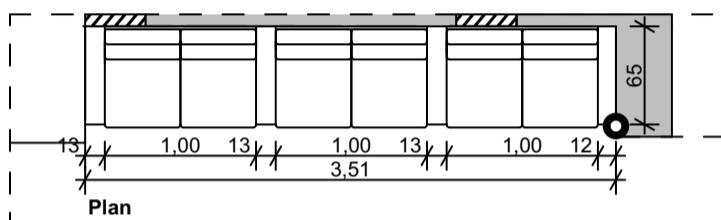

S4a Vedere laterală

Secțiune

Principiu constructiv (canapea S4a)

S4b Vedere laterală

Secțiune

Verificator/ Expert	Nume/prenume	Referat/ Expertiza	nr.data
Verificator			2018
Reparații curente spațiu pentru consilierea de grup a studenților Campus "Tudor Vladimirescu", Camin T13, Iasi, Judetul Iasi Beneficiar: UNIVERSITATEA TEHNICA "GH.ASACHI" DIN IASI			
Proiectat	Sîrbu Mihaela	1:50	D 03
Sef proiect		iulie 2018	