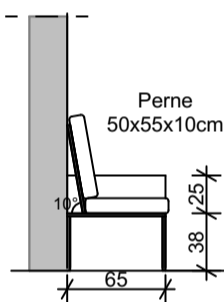

S4a Vedere laterală

Secțiune

Principiu constructiv (canapea S4a)

S4b Vedere laterală

Secțiune

Verificator/ Expert	Nume/prenume	Referat/ Expertiza	nr.data
Verificator			2018
Reparații curente spațiu pentru consilierea de grup a studenților Campus "Tudor Vladimirescu", Camin T13, Iasi, Judetul Iasi Beneficiar: UNIVERSITATEA TEHNICA "GH.ASACHI" DIN IASI			
Proiectat	Sîrbu Mihaela	1:50	D 03
Sef proiect		iulie 2018	