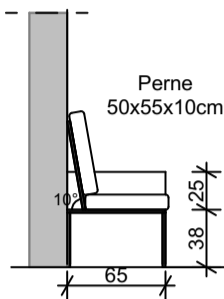

S4a Vedere laterală

Secțiune

Principiu constructiv (canapea S4a)

S4b Vedere laterală

Secțiune

Verificator/ Expert	Nume/prenume	Referat/ Expertiza	nr.data
Verificator			2018
Reparații curente spațiu pentru consilierea de grup a studenților Campus "Tudor Vladimirescu", Camin T13, Iasi, Judetul Iasi Beneficiar: UNIVERSITATEA TEHNICA "GH.ASACHI" DIN IASI			
Proiectat	Sîrbu Mihaela	1:50	D 03
Sef proiect		iulie 2018	