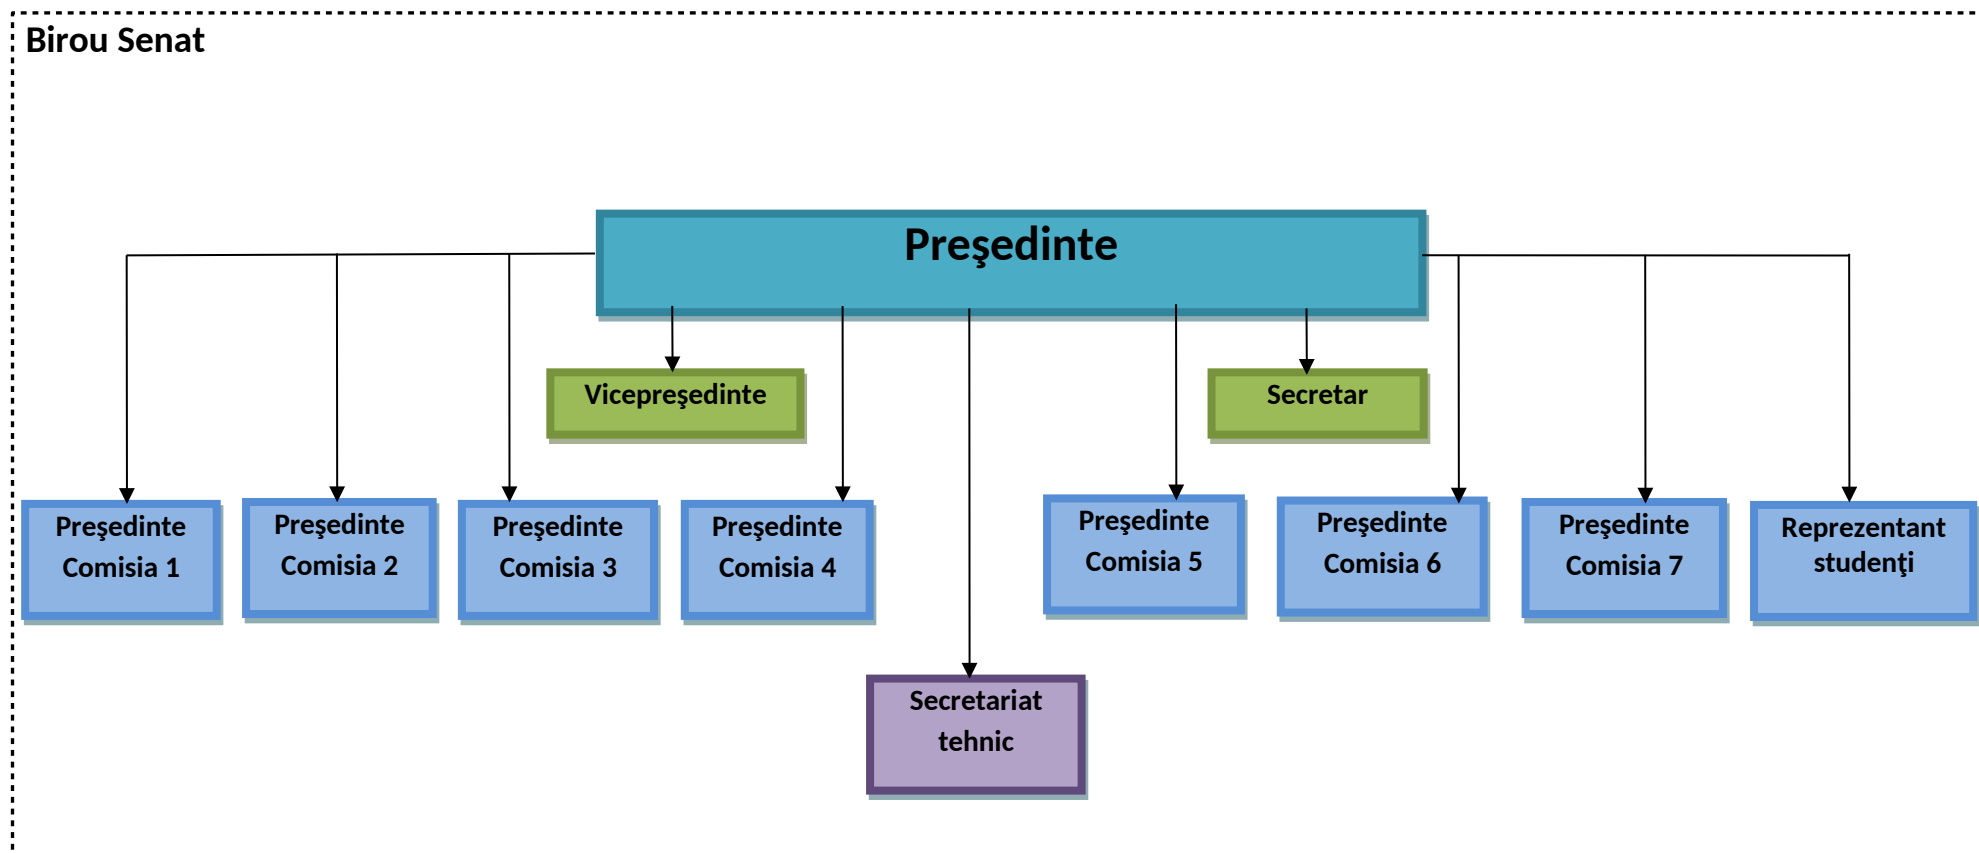

UNIVERSITATEA TEHNICĂ „GHEORGHE ASACHI” DIN IAȘI

SENATUL

Comisii de specialitate ale Senatului:

- C1 - Comisia pentru programe de studii, evaluarea și asigurarea calității
- C2 - Comisia pentru cercetare - dezvoltare, antreprenariat și parteneriat public privat
- C3 - Comisia de relații internaționale, imagine universitară și titluri onorifice
- C4 - Comisia pentru activități studențești și servicii sociale
- C5 - Comisia pentru strategie instituțională, infrastructură și management financiar
- C6 - Comisia de informatizare și comunicații digitale
- C7 - Comisia pentru Cartă, etică, regulamente și incompatibilități