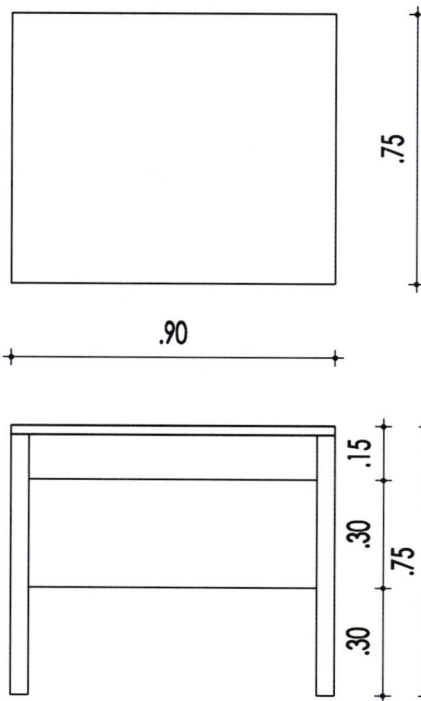

maner aluminiu satinat
 plinta PVC
 cu folie aluminiu satinat
 H = 10 mm

M01 - Dulap inalt cu 4 usi, PAL melaminat gri, cu 4 rafturi

Verificator/ Expert	Nume/prenume	Cerinta	Referat/ Expertiza	nr./data
Verificator		A1		2020
 Universitatea Tehnică „Gheorghe Asachi” din Iasi Facultatea de Arhitectură „Gheorghe Asachi” Centrul de cercetare Arhitectură și Urbanism Iasi, Str. Str. Prof dr. doc. D. Mangeron Nr. 2-700050			Centre de invatare Universitatea Tehnica "Gh. Asachi" Iasi	FAZA S.F.
			Beneficiar: UNIVERSITATEA TEHNICA "GH. ASACHI" DIN IASI	2/2020
Proiectat	arh. Mihai Codreanu	1:20	TABEL MOBILIER	DA 1
Sef proiect	arh. Mihai Codreanu	februarie 2020		

PAL melaminat rosu burgund

M06 - Birou 90x75,
blat de PAL melaminat gri 40 mm

Verificator/ Expert	Nume/prenume	Certifica	Referat/ Expertiza	nr./data
Verificator		A1		2020
	Universitatea Tehnică „Gheorghe Asachi” din Iasi Facultatea de Arhitectură „Gh. Asachi” Centrul de cercetare Arhitectură și Urbanism Iasi, Str. Str. Prof dr. doc. D. Mangeron Nr. 3-700050		Centre de invatare Universitatea Tehnica "Gh. Asachi" Iasi	FAZA S.F.
			Beneficiar: UNIVERSITATEA TEHNICA "GH. ASACHI" DIN IASI	2/2020
Proiectat	arh. Mihai Codreanu	1:20	TABEL MOBILIER	DA 5
Sef proiect	arh. Mihai Codreanu	februarie 2020		